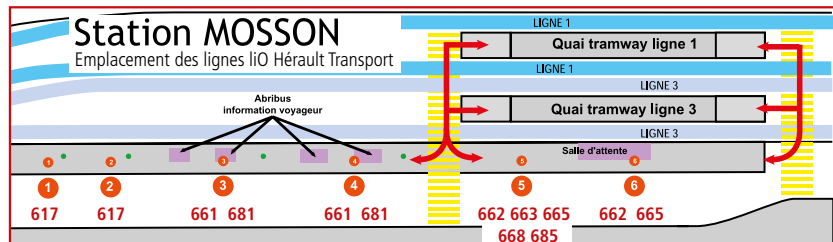

N° de ligne		661/663	682	663	682	663	685	663	682	663	663	685	663
Jours de circulation		Du lundi au samedi										Dimanches et jours fériés	
N° de Quai		4		5		5	5	5		5	5	5	5
MONTPELLIER	STATION MOSSON	07:45		10:15		12:40	15:45	16:45		18:30	10:15	15:45	18:30
SAINT PAUL ET VALMALLE	PÔLE D'ÉCHANGE	-		10:29		12:54	-	-		-	10:29	-	-
	CENTRE	-		10:30		12:55	-	-		-	10:30	-	-
GIGNAC	GARE ROUTIÈRE	08:05		10:40		13:05	16:05	17:05		18:55	10:40	16:05	18:55
ST ANDRÉ DE SANGONIS	RTE DE MONTPELLIER	08:15		10:50		13:15	16:15	17:15		19:00	10:50	16:15	19:00
CEYRAS	CENTRE	08:20		10:55		13:20	16:20	17:20		19:05	10:55	16:20	19:05
CLERMONT L'HÉRAULT	GARE ROUTIÈRE	08:25[1]		11:00		13:25	16:25	17:25		19:10	11:00	16:25	19:10
	GARE ROUTIÈRE DÉPART	08:30[C-E]		11:00		13:35[C-E]	16:30[C-E]	17:30		19:15	11:00	16:30[C-E]	19:15
VILLENEUVETTE	CENTRE	08:34		11:03		13:40	16:33	17:35		19:20	11:03	16:33	19:20
SALASC	EMB. RD908	08:41		11:13		13:49	16:40	17:45		19:22	11:13	16:40	19:22
BÉDARIEUX	PLACE COT	09:10		11:35[2]	12:10	14:10	17:00	18:05[2]	18:15	19:45	11:35	17:00	19:45
	GARE SNCF	09:15		11:39	12:15	14:14	17:05	18:08	18:20	19:50	11:39	17:05	19:50
HÉRÉPIAN	CENTRE	09:20		11:45	12:20	14:20	17:10	18:15	18:25	19:55	11:45	17:10	19:55
LAMALOU LES BAINS	PARC	09:23[2]	09:33	11:48	12:23	14:23	17:13	18:18	18:28	19:58	11:48	17:13	19:58
	CASINO	09:25[2]	09:35	11:50	12:25	14:25	17:15	18:20	18:30	20:00	11:50	17:15	20:00
LE POUJOL SUR ORB	CENTRE		09:40	12:00	12:30	14:35	17:20		18:35	20:05	12:00	17:20	20:05
COLOMBIÈRES SUR ORB	CENTRE		09:45		12:35		17:35		18:40			17:35	
OLARGUES	MAIRIE		10:00		13:00		17:40		18:55			17:40	
ST PONS DE THOMIÈRES	LE FOIRAIL		10:25		13:25		18:15		19:25			18:15	

[C] : correspondance en provenance de Lodève ligne 661.

1901285CHT

[E] : correspondance en provenance de Pézenas ligne 664.

[1] : un changement de ligne est nécessaire pour une correspondance avec la ligne 663 en direction de Lamalou les Bains.

[2] : correspondance possible avec le véhicule de la ligne 682 en direction de Saint Pons de Thomières.

Glossaire

Emb. RD908 : embranchement route départementale 908 - St : Saint - Rte : route